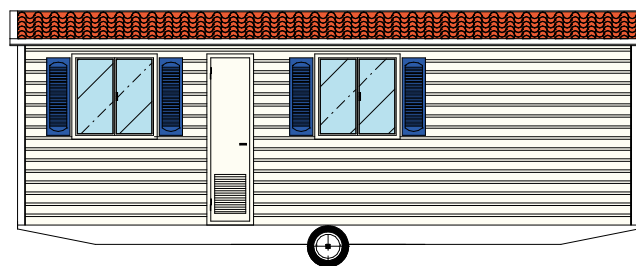

Dimenzije, instalacija i namještaj svih naših mobilnih kućica prilagodljivi su na zahtjev.
Sve dimenzije izražene su u mm.