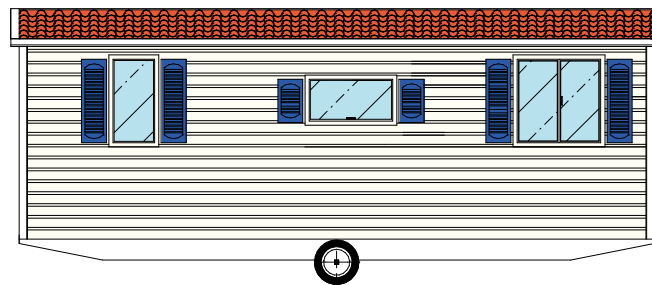

Dimenzije, instalacija i namještaj svih naših mobilnih kućica prilagodljivi su na zahtjev.
Sve dimenzije izražene su u mm.