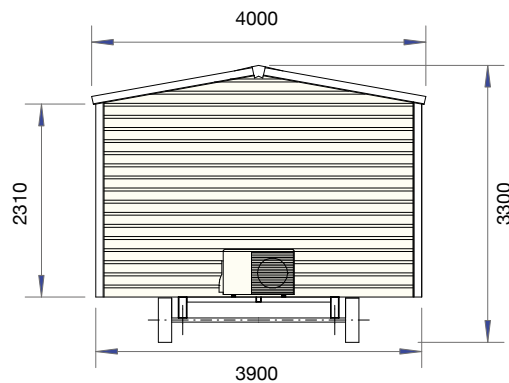

Dimenzije, instalacija i namještaj svih naših mobilnih kućica prilagodljivi su na zahtjev.
Sve dimenzije izražene su u mm.

Dimenzije, instalacija i namještaj svih naših mobilnih kućica prilagodljivi su na zahtjev.
Sve dimenzije izražene su u mm.