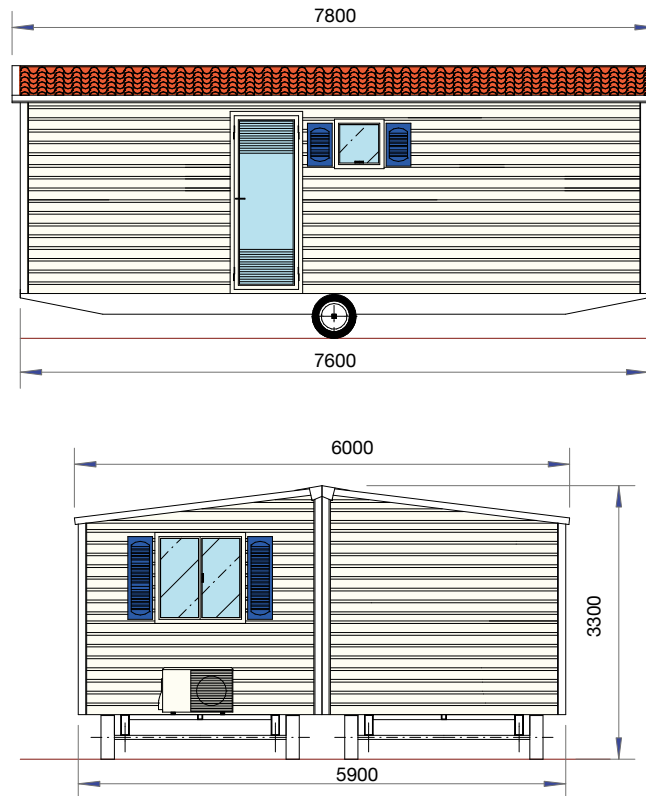

Dimenzije, instalacija i namještaj svih naših mobilnih kućica prilagodljivi su na zahtjev.
Sve dimenzije izražene su u mm.

Dimenzije, instalacija i namještaj svih naših mobilnih kućica prilagodljivi su na zahtjev.
Sve dimenzije izražene su u mm.