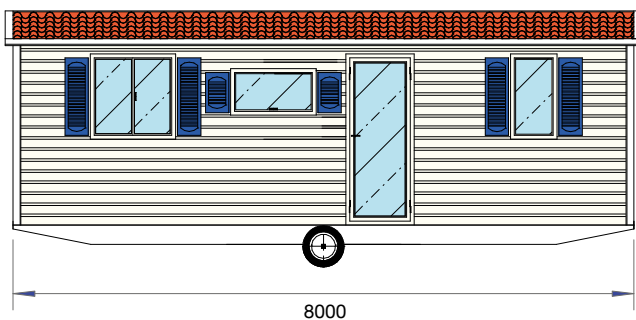

Dimenzije, instalacija i namještaj svih naših mobilnih kućica prilagodljivi su na zahtjev.
Sve dimenzije izražene su u mm.