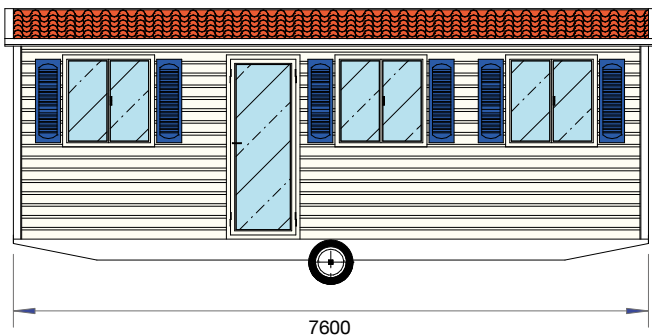

Dimenzije, instalacija i namještaj svih naših mobilnih kućica prilagodljivi su na zahtjev.
Sve dimenzije izražene su u mm.